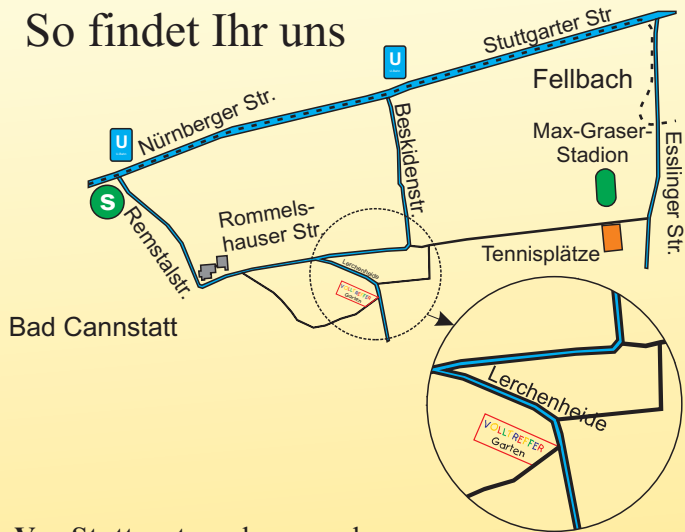

So findet Ihr uns

Von Stuttgart aus kommend:

Kurz vor der U-Bahnstation (U1) „Nürnberger Str.“ rechts in die Remstalstr. und am Elli-Heuss-Knapp-Gymnasium vorbei in die Rommelshauser Str. abbiegen. An der zweiten Straße, der Lerchenheide, rechts abbiegen. Der asphaltierten Lerchenheidestraße folgen; sie macht eine langgezogene Rechtskurve. Ca. 50m nach der Rechtskurve befindet sich der Zugang zum VolltrefferGarten auf der rechten Seite.

Von Fellbach aus (mit dem Auto) kommend:

Von Fellbach auf der Stuttgarter Str. Richtung Stuttgart - Bad Cannstatt fahren. An der U-Bahnstation (U1) „Nürnberger Str.“ links einordnen und in die Remstalstr. abbiegen (bis zum Elli-Heuss-Knapp-Gymnasium). Der restliche Weg wie oben beschrieben.

Zu Fuß oder mit dem Rad von Fellbach kommend:

Von der Esslinger Str. aus dem Feldweg an den Tennisplätzen vorbei folgen, bis an einer Wegkreuzung eine eingezäunte Obstplantage kommt. Dort nach links und dann an der nächsten Möglichkeit wieder rechts abbiegen (immer am Zaun der Obstplantage entlang). Dieser Weg mündet dann direkt in die langgezogene Kurve der Lerchenheide. Dort scharf nach links abbiegen und kurz darauf ist der VolltrefferGarten auf der rechten Seite.